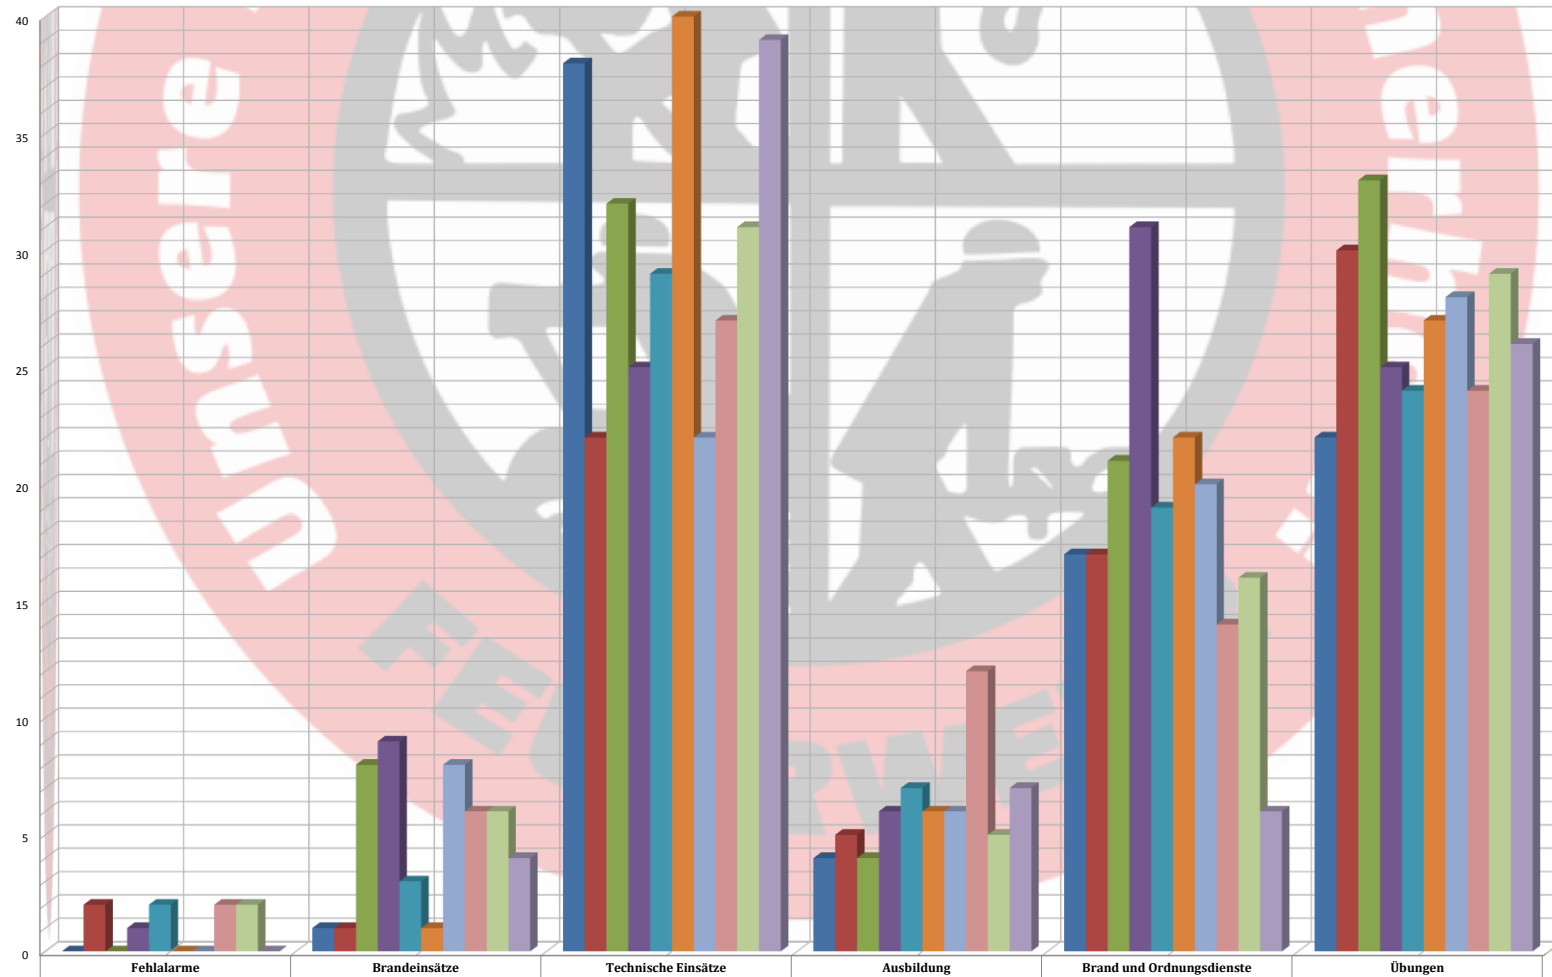

# TÄTIGKEITSBERICHT DER FREIWILLIGEN FEUERWEHR LUTTACH

■ 2009	0	1	38	4	17	22
■ 2010	2	1	22	5	17	30
■ 2011	0	8	32	4	21	33
■ 2012	1	9	25	6	31	25
■ 2013	2	3	29	7	19	24
■ 2014	0	1	40	6	22	27
■ 2015	0	8	22	6	20	28
■ 2016	2	6	27	12	14	24
■ 2017	2	6	31	5	16	29
■ 2018	0	4	39	7	6	26